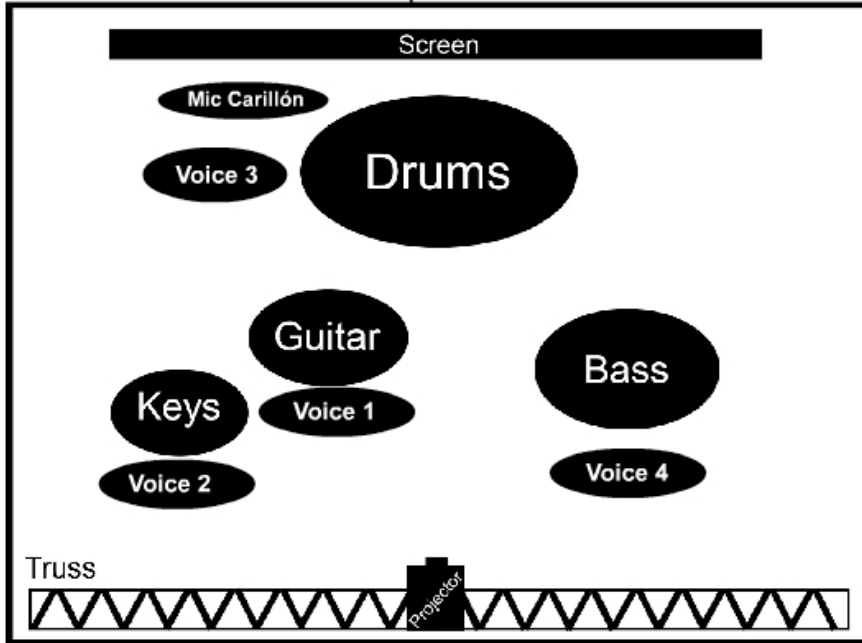

CRÓ!

Canal		Micro
1	BASS DRUM	AKG 112
2	SNARE	SM-57
3	H H	AKG 451
4	TOM1	SENH E 604
5	TOM2	SENH E 604
6	TOM3	SENH E 604
7	AMBIENT L	NEWMAN KM 184
8	AMBIENT R	NEWMAN KM 184
9	BASS	D.I.
10	GUITAR	SM-57
11	NORD ELECTRO	SM-57
12	RHODES	SM-57
13	VOICE 1 / LOOP	SM-58 / D.I
14	VOICE 2	SM-58
15	VOICE 3	SM-58
16	VOICE 4	SM-58
17	MIC CARILLÓN	SM-57

Top View

Front View