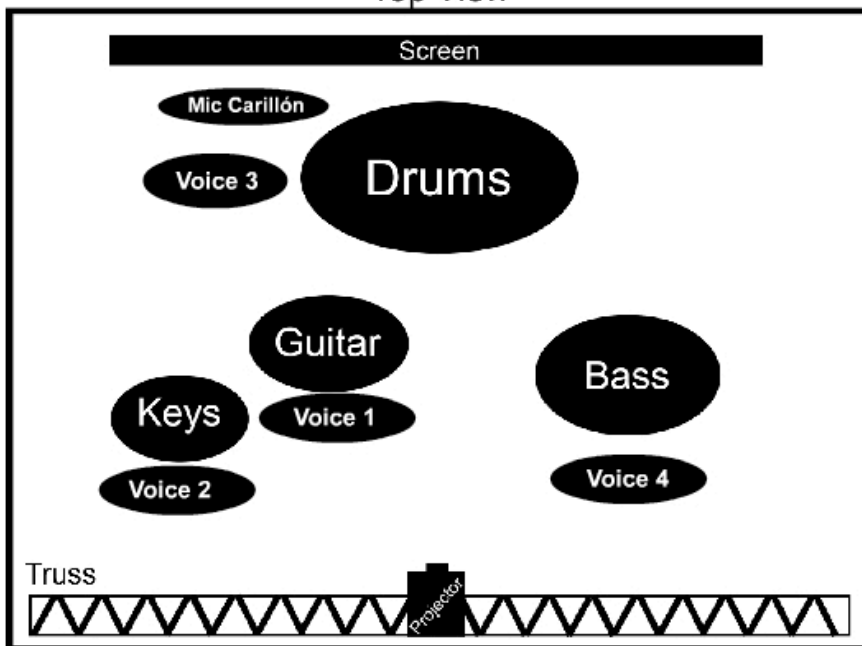

CRÓ!

Canal		Micro
1	BOMBO	AKG 112
2	CAJA	SM-57
3	CHARLES	AKG 451
4	TOM1	SENH E 604
5	TOM2	SENH E 604
6	TOM3	SENH E 604
7	AMBIENTE L	NEWMAN KM 184
8	AMBIENTE R	NEWMAN KM 184
9	BAJO	SM-57
10	GUIARRA	SM-57
11	TECLADOS+OCTAPAD	SM-57
12	VOZ 1 / LOOP	SM-58 / D.I
13	VOZ 2	SM-58
14	VOZ 3	SM-58
15	VOZ 4	SM-58
16	MIC CARILLÓN	SM-57

NOTAS:

- Los tipos de micrófono no son estrictos sino orientativos, en caso de duda por favor contacta con info@spacecro.com.
- La línea para el Loop (canal 13) deberá estar cerca del guitarrista

Si algo del equipo que se lista a continuación no puede ser provisto por favor contacta con info@spacecro.com

Top View

Front View